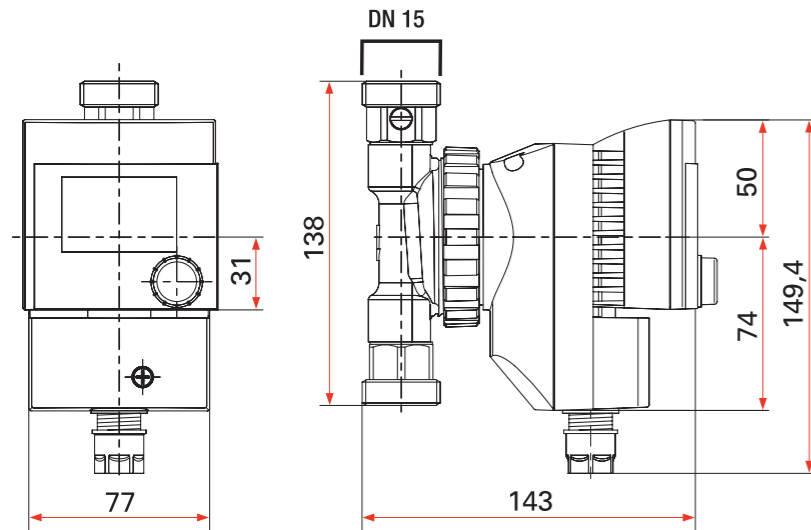

Thermo'Clock

Caractéristiques dimensionnelles et hydrauliques

Accessoires recommandés

Acier fileté		Cuivre à souder
15/21 (G ^{1/2"})	Poch Ru 20/27 (G ^{3/4"})	20/22 (G1)
 Réf. 4016174	 Réf. 4016172  Kit 150 Réf. 4032327	 Réf. 74682400001