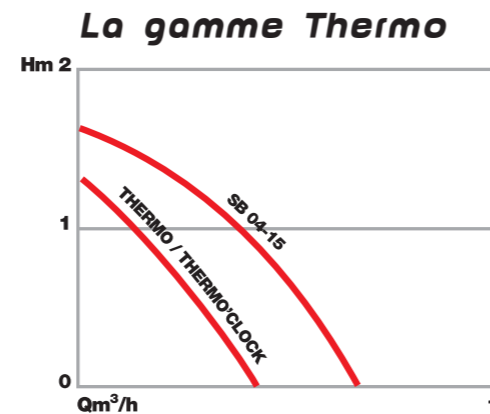

Thermo'Clock

Caractéristiques dimensionnelles et hydrauliques

Accessoires recommandés

Acier fileté		Cuivre à souder
15/21 (G ^{1/2"})	Poch Ru 20/27 (G ^{3/4"})	20/22 (G1)
 Réf. 4016174	 Réf. 4016172  Kit 150 Réf. 4032327	 Réf. 74682400001