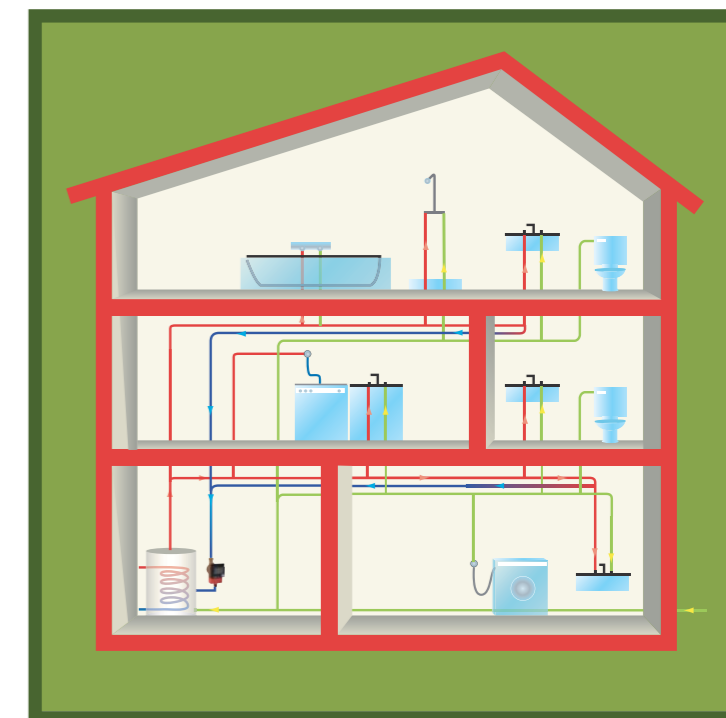

Gamme Thermo	Clapet vanne	Connexion électrique rapide	Boîte à bornes multipositions	Programmateur	Régulation Température	Désinfection automatique
Thermo	X	X	X			
Thermo'Clock	X	X	X	X	X	X