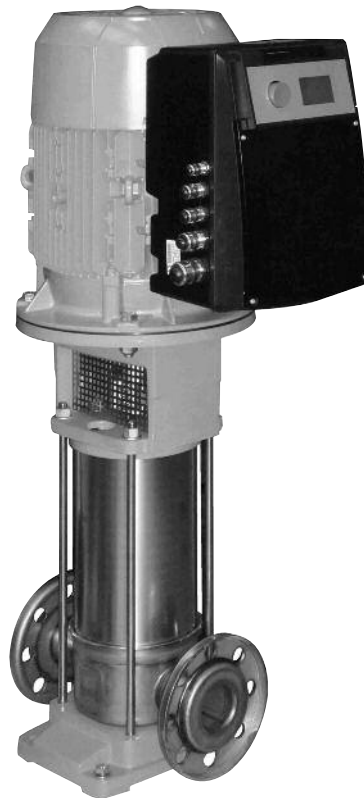

MULTI-VE 16m³ - 6"

5,5 -> 7,5 KW

INSTALLATION ET MISE EN SERVICE

FRANÇAIS

INSTALLATION AND STARTING INSTRUCTIONS

ENGLISH

INSTALLAZIONE E MESSA IN SERVIZIO

ITALIANO